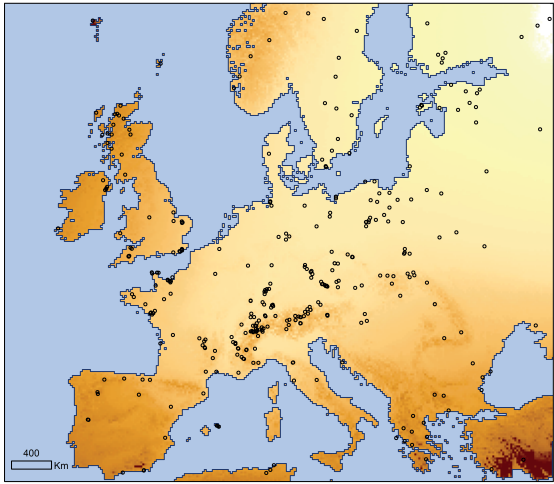

LCC6: Pasture/natural grassland

7200-7000 BP

6200-6000 BP

5200-5000 BP

4200-4000 BP

3200-3000 BP

2200-2000 BP

1200-1000 BP

200-0 BP