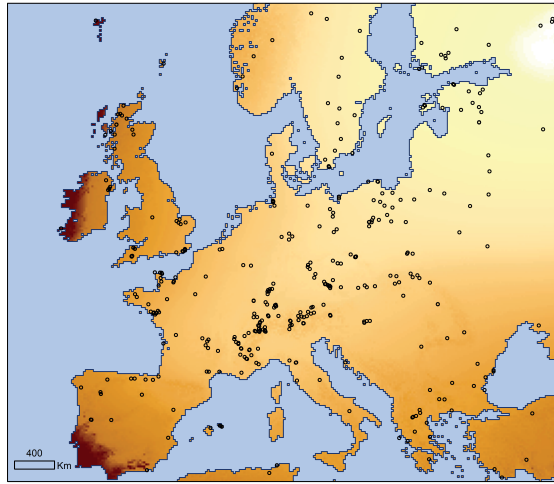

LCC6: Pasture/natural grassland

7200-7000 BP

6200-6000 BP

5200-5000 BP

4200-4000 BP

3200-3000 BP

2200-2000 BP

1200-1000 BP

200-0 BP