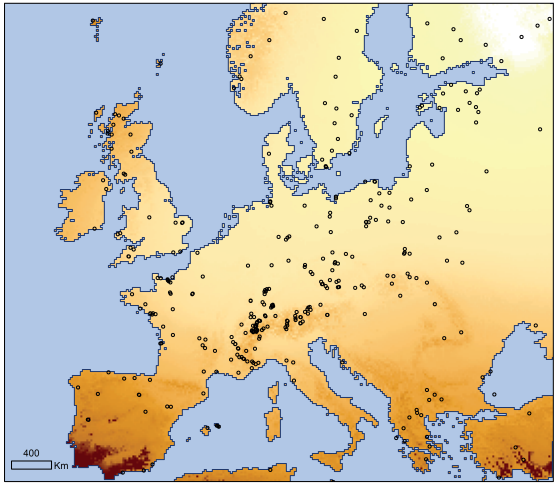

LCC6: Pasture/natural grassland

7200-7000 BP

6200-6000 BP

5200-5000 BP

4200-4000 BP

3200-3000 BP

2200-2000 BP

1200-1000 BP

200-0 BP