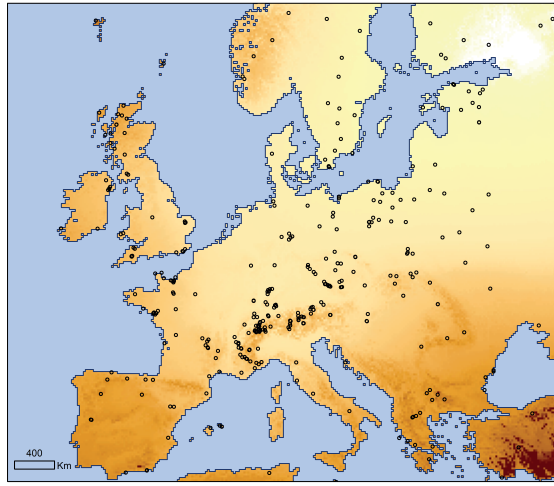

LCC6: Pasture/natural grassland

7200-7000 BP

6200-6000 BP

5200-5000 BP

4200-4000 BP

3200-3000 BP

2200-2000 BP

1200-1000 BP

200-0 BP