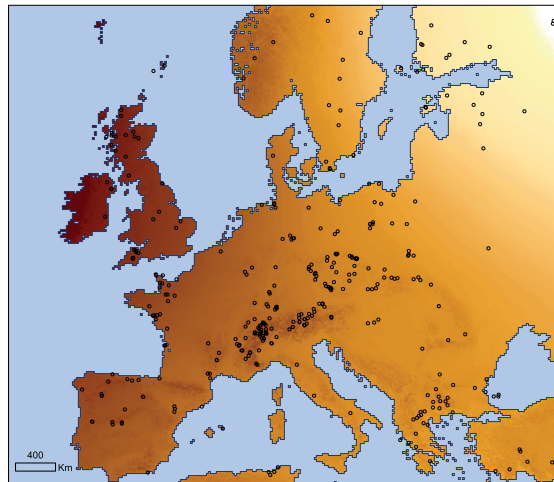

LCC6: Pasture/natural grassland

7200-7000 BP

6200-6000 BP

5200-5000 BP

4200-4000 BP

3200-3000 BP

2200-2000 BP

1200-1000 BP

200-0 BP