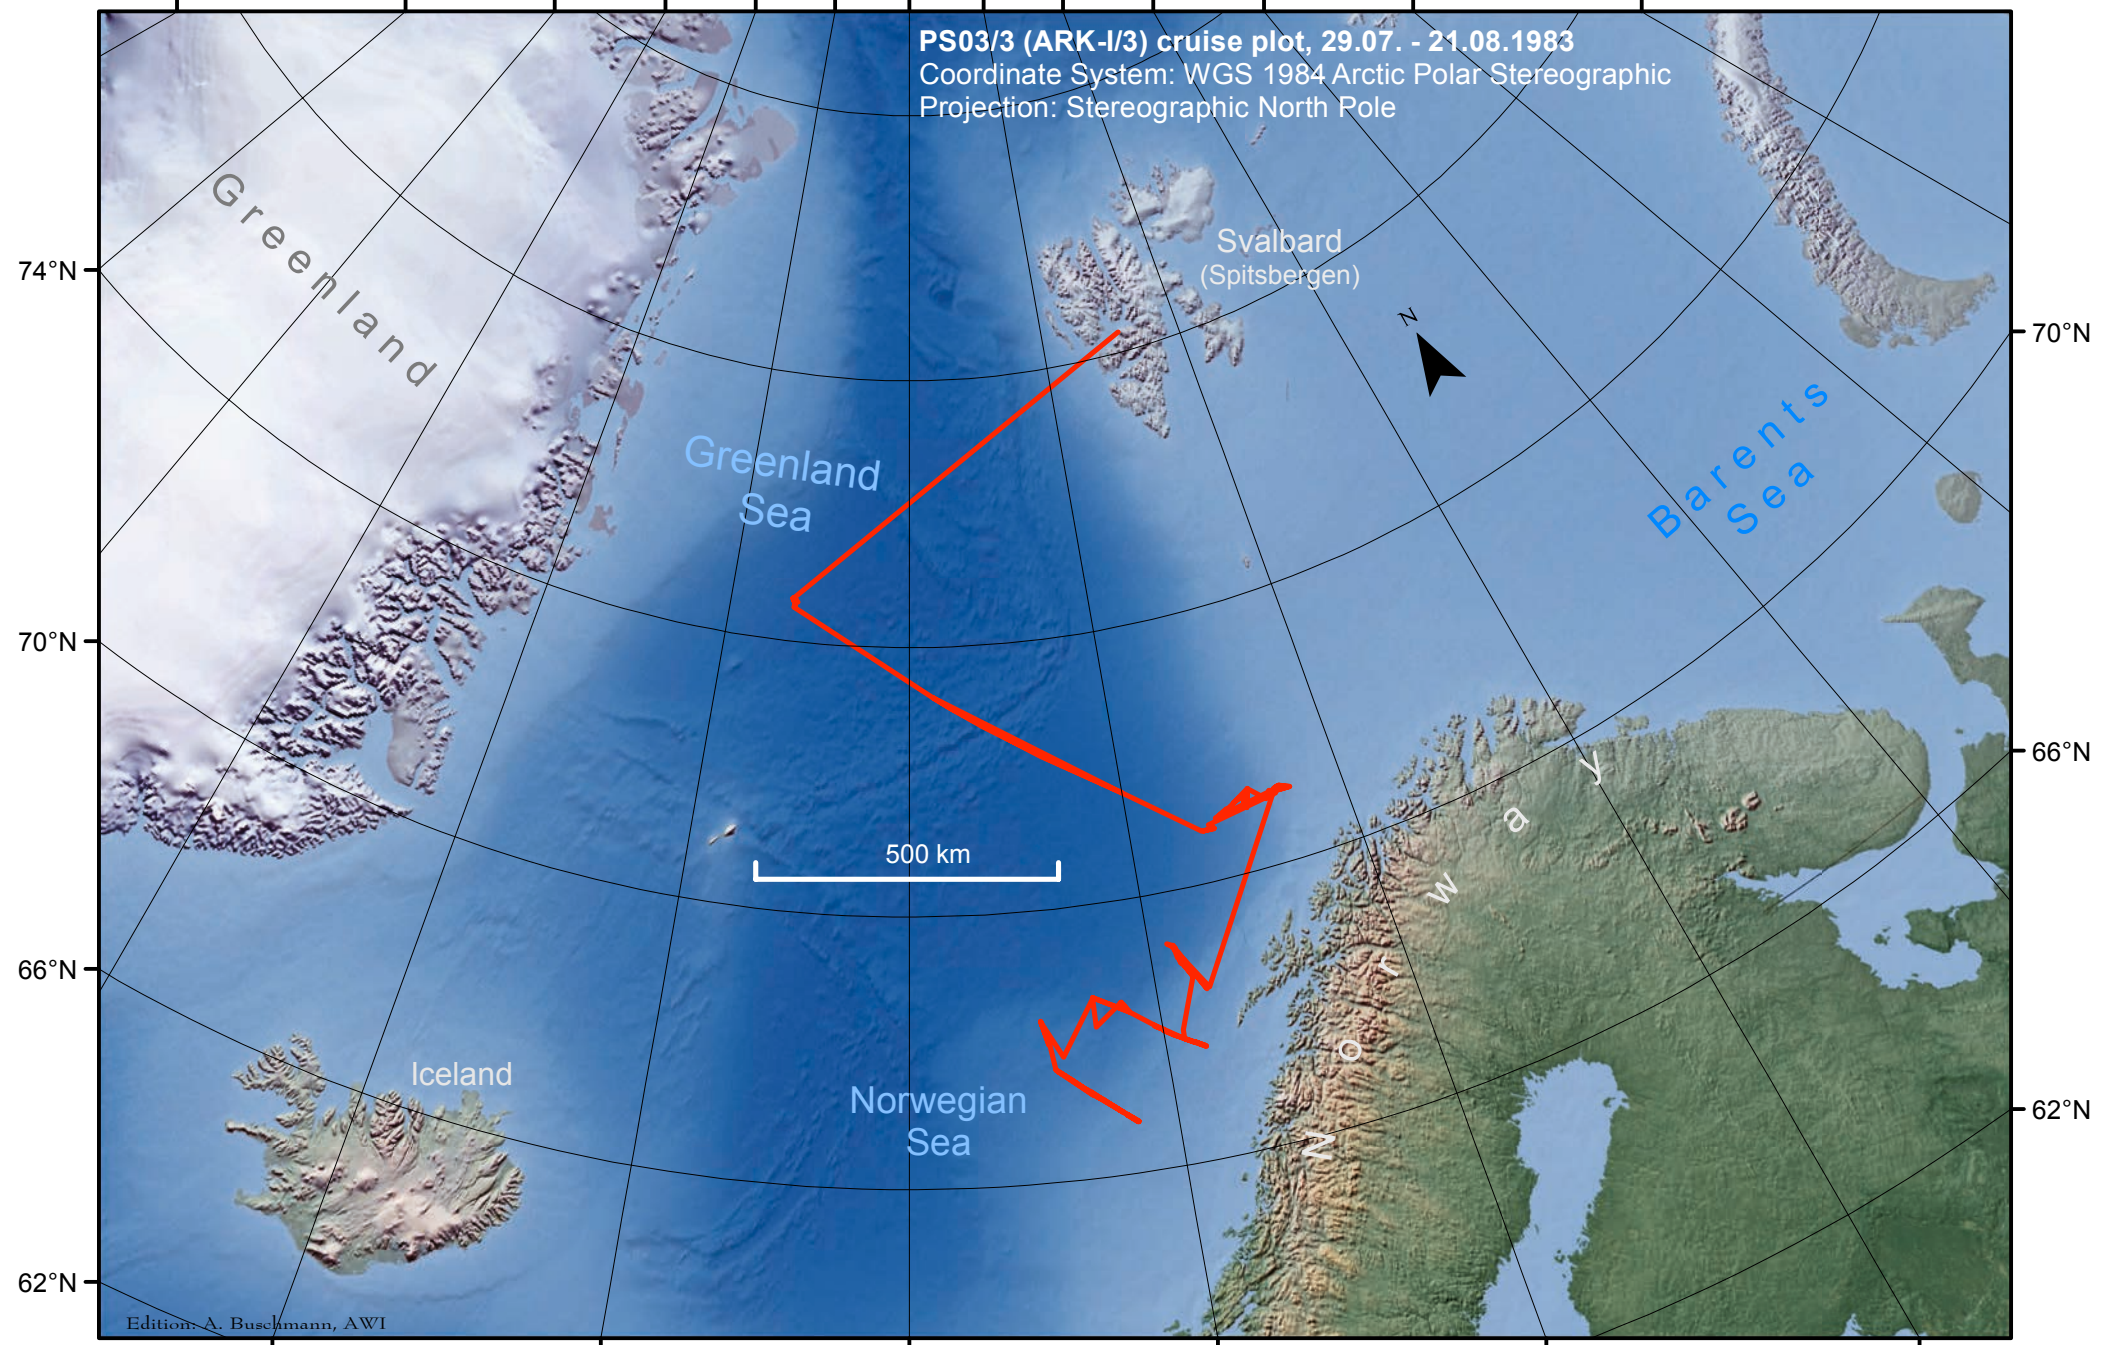

60°W 50°W 40°W 30°W 20°W 10°W 0° 10°E 20°E 30°E 40°E 50°E 60°E

PS03/3 (ARK-I/3) cruise plot, 29.07. - 21.08.1983
Coordinate System: WGS 1984 Arctic Polar Stereographic
Projection: Stereographic North Pole

74°N

70°N

70°N

66°N

66°N

62°N

62°N

20°W 10°W 0° 10°E 20°E 30°E